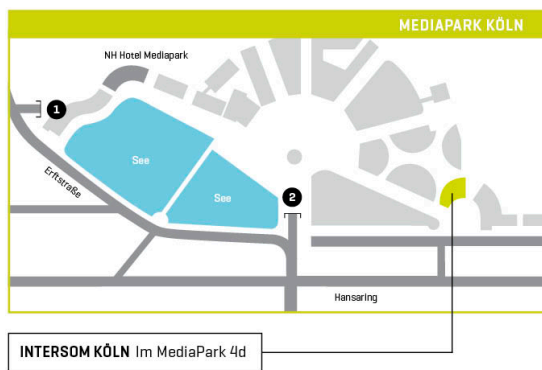

ANFAHRTSBESCHREIBUNG: INTERSOM KÖLN. ZENTRUM FÜR SCHLAFMEDIZIN & SCHLAFFORSCHUNG

Lageplan: Tiefgarageneinfahrten 1 + 2 im MediaPark Köln (Abb. 1)

PKW/Motorrad:

Am besten nutzen Sie unsere kostenlosen Tiefgaragen-Parkplätze im Parkhaus 4 des MediaParks. Die Tiefgarage erreichen sie über die Einfahrten 1 oder 2 (vgl. den Lageplan, **Abb. 1**).