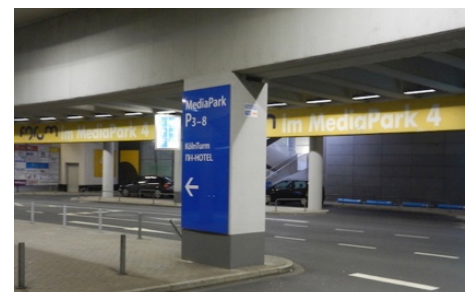

Tiefgarageneinfahrt 1 (von der Autobahn A1/A57 kommend)

Abb. 2: Aufgang 4d

Ab der Autobahn-Abfahrt „K-Zentrum“ folgen Sie auf der linken Spur der Beschilderung „MediaPark“.

An der ersten Ampel biegen Sie links in die Subbelrather Straße ab. Nach ca. 50 m unterfahren Sie eine Eisenbahnbrücke und biegen dort nach links direkt in die Tiefgarage des MediaParks ab. Sie folgen der Tiefgaragenstraße ca. 350 m bis zum gelb markierten Bereich MediaPark 4/P4 (letzte Einfahrt links).

Abb. 3: Tiefgarageneinfahrt 2

Abb. 4 : Tiefgarageneinfahrt 2, erste Gabelung

Abb. 5: Tiefgarageneinfahrt 2, Linksabbiegung

Öffentliche Verkehrsmittel:

Per Bahn (U 12, 15 / S 6, 11, 13 / RB 25) erreichen Sie uns von der Haltestelle Hansaring in wenigen Minuten zu Fuß, nachdem Sie zuerst rechts in die Bremer Straße (Ecke Saturn) abbiegen. Nach ca. 70 m, am Ende der Bremer Straße, biegen Sie links in die Maybachstraße ab. Nach weiteren 400 m finden Sie INTERSOM in der 3. Etage im Haus 4d des MediaParks, neben der MediaPark Klinik gelegen.